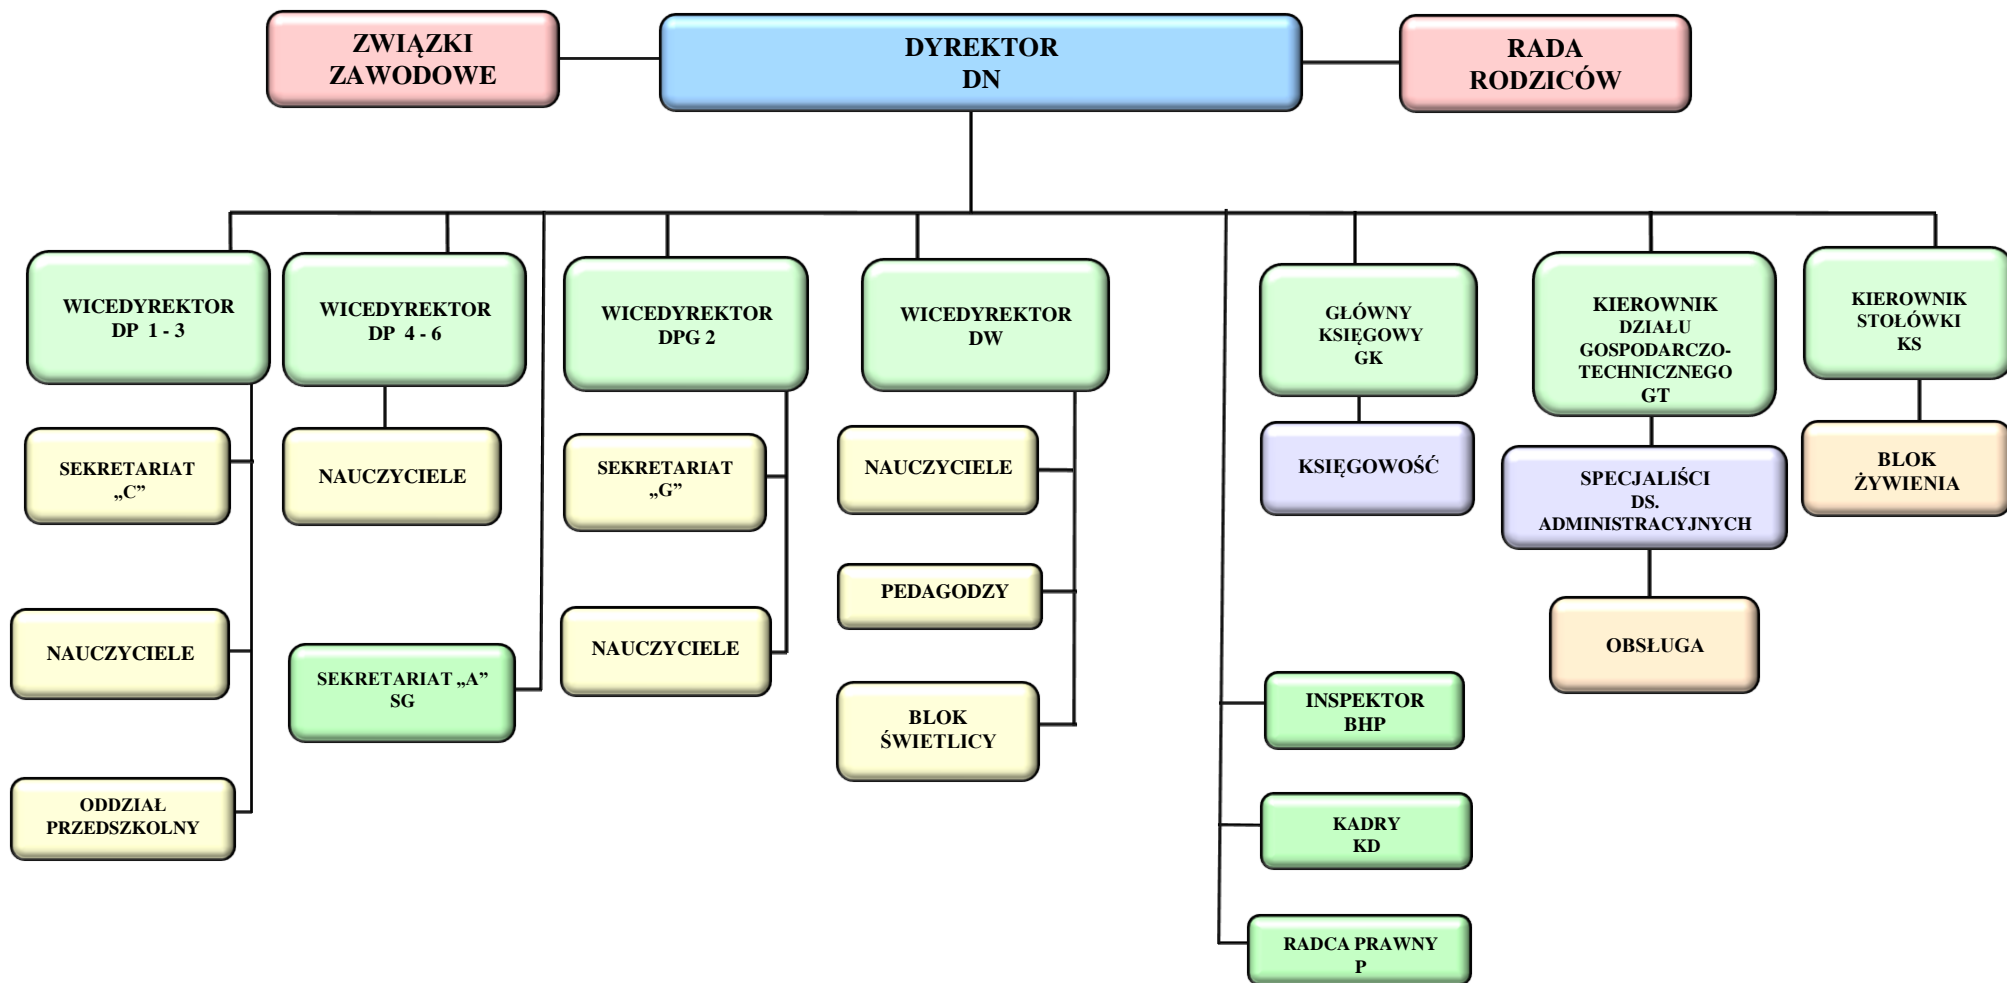

SCHEMAT ORGANIZACYJNY ZSzoI w Bogatyni

Obowiązuje od 27. 05. 2010 r.